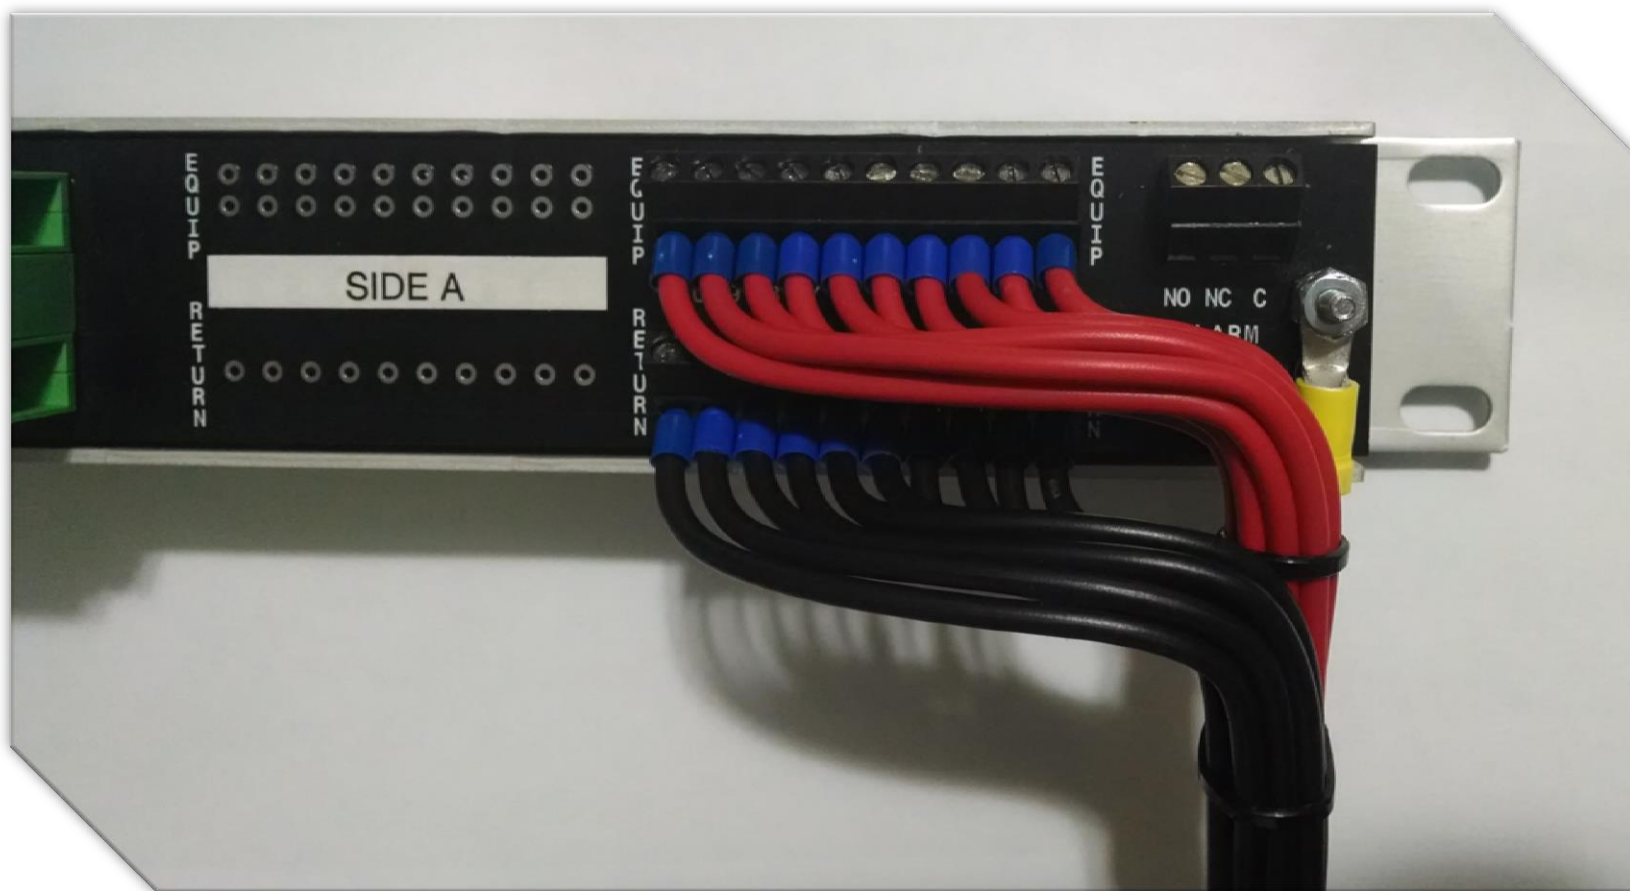

Racktor

Tu Respuesta en Telecomunicaciones

TERMINAL PUNTA HUECA

ESPECIFICACIONES Y CARACTERISTICAS

Terminal Punta Hueca Cal. 14 y Cal. 6

Preparado de Cable Cal. 14

Terminales Crimpadas En Cable Cal.14 AWG

Pinzas Ponchadoras Para Terminal Hueca Y Terminal de Espada

Colocación de Terminales en Panel TRIMM

Terminal Cal. 6 AWG

Terminal Cal.14 AWG

Propuesta de interfaz eléctrica para panel marca TRIMM y para panel de Breaker marca ABB