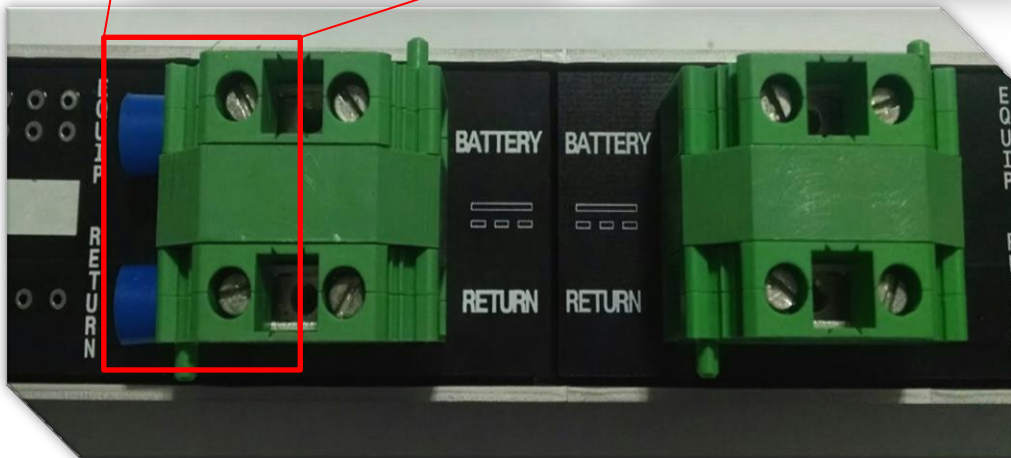

Racktor

Tu Respuesta en Telecomunicaciones

TERMINAL PUNTA HUECA

ESPECIFICACIONES Y CARACTERISTICAS

Terminal Punta Hueca Cal. 14 y Cal. 6

Preparado de Cable Cal. 14

Terminales Crimpadas En Cable Cal.14 AWG

Pinzas Ponchadoras Para Terminal Hueca Y Terminal de Espada

Colocación de Terminales en Panel TRIMM

Terminal Cal. 6 AWG

Terminal Cal.14 AWG

Propuesta de interfaz eléctrica para panel marca TRIMM y para panel de Breaker marca ABB